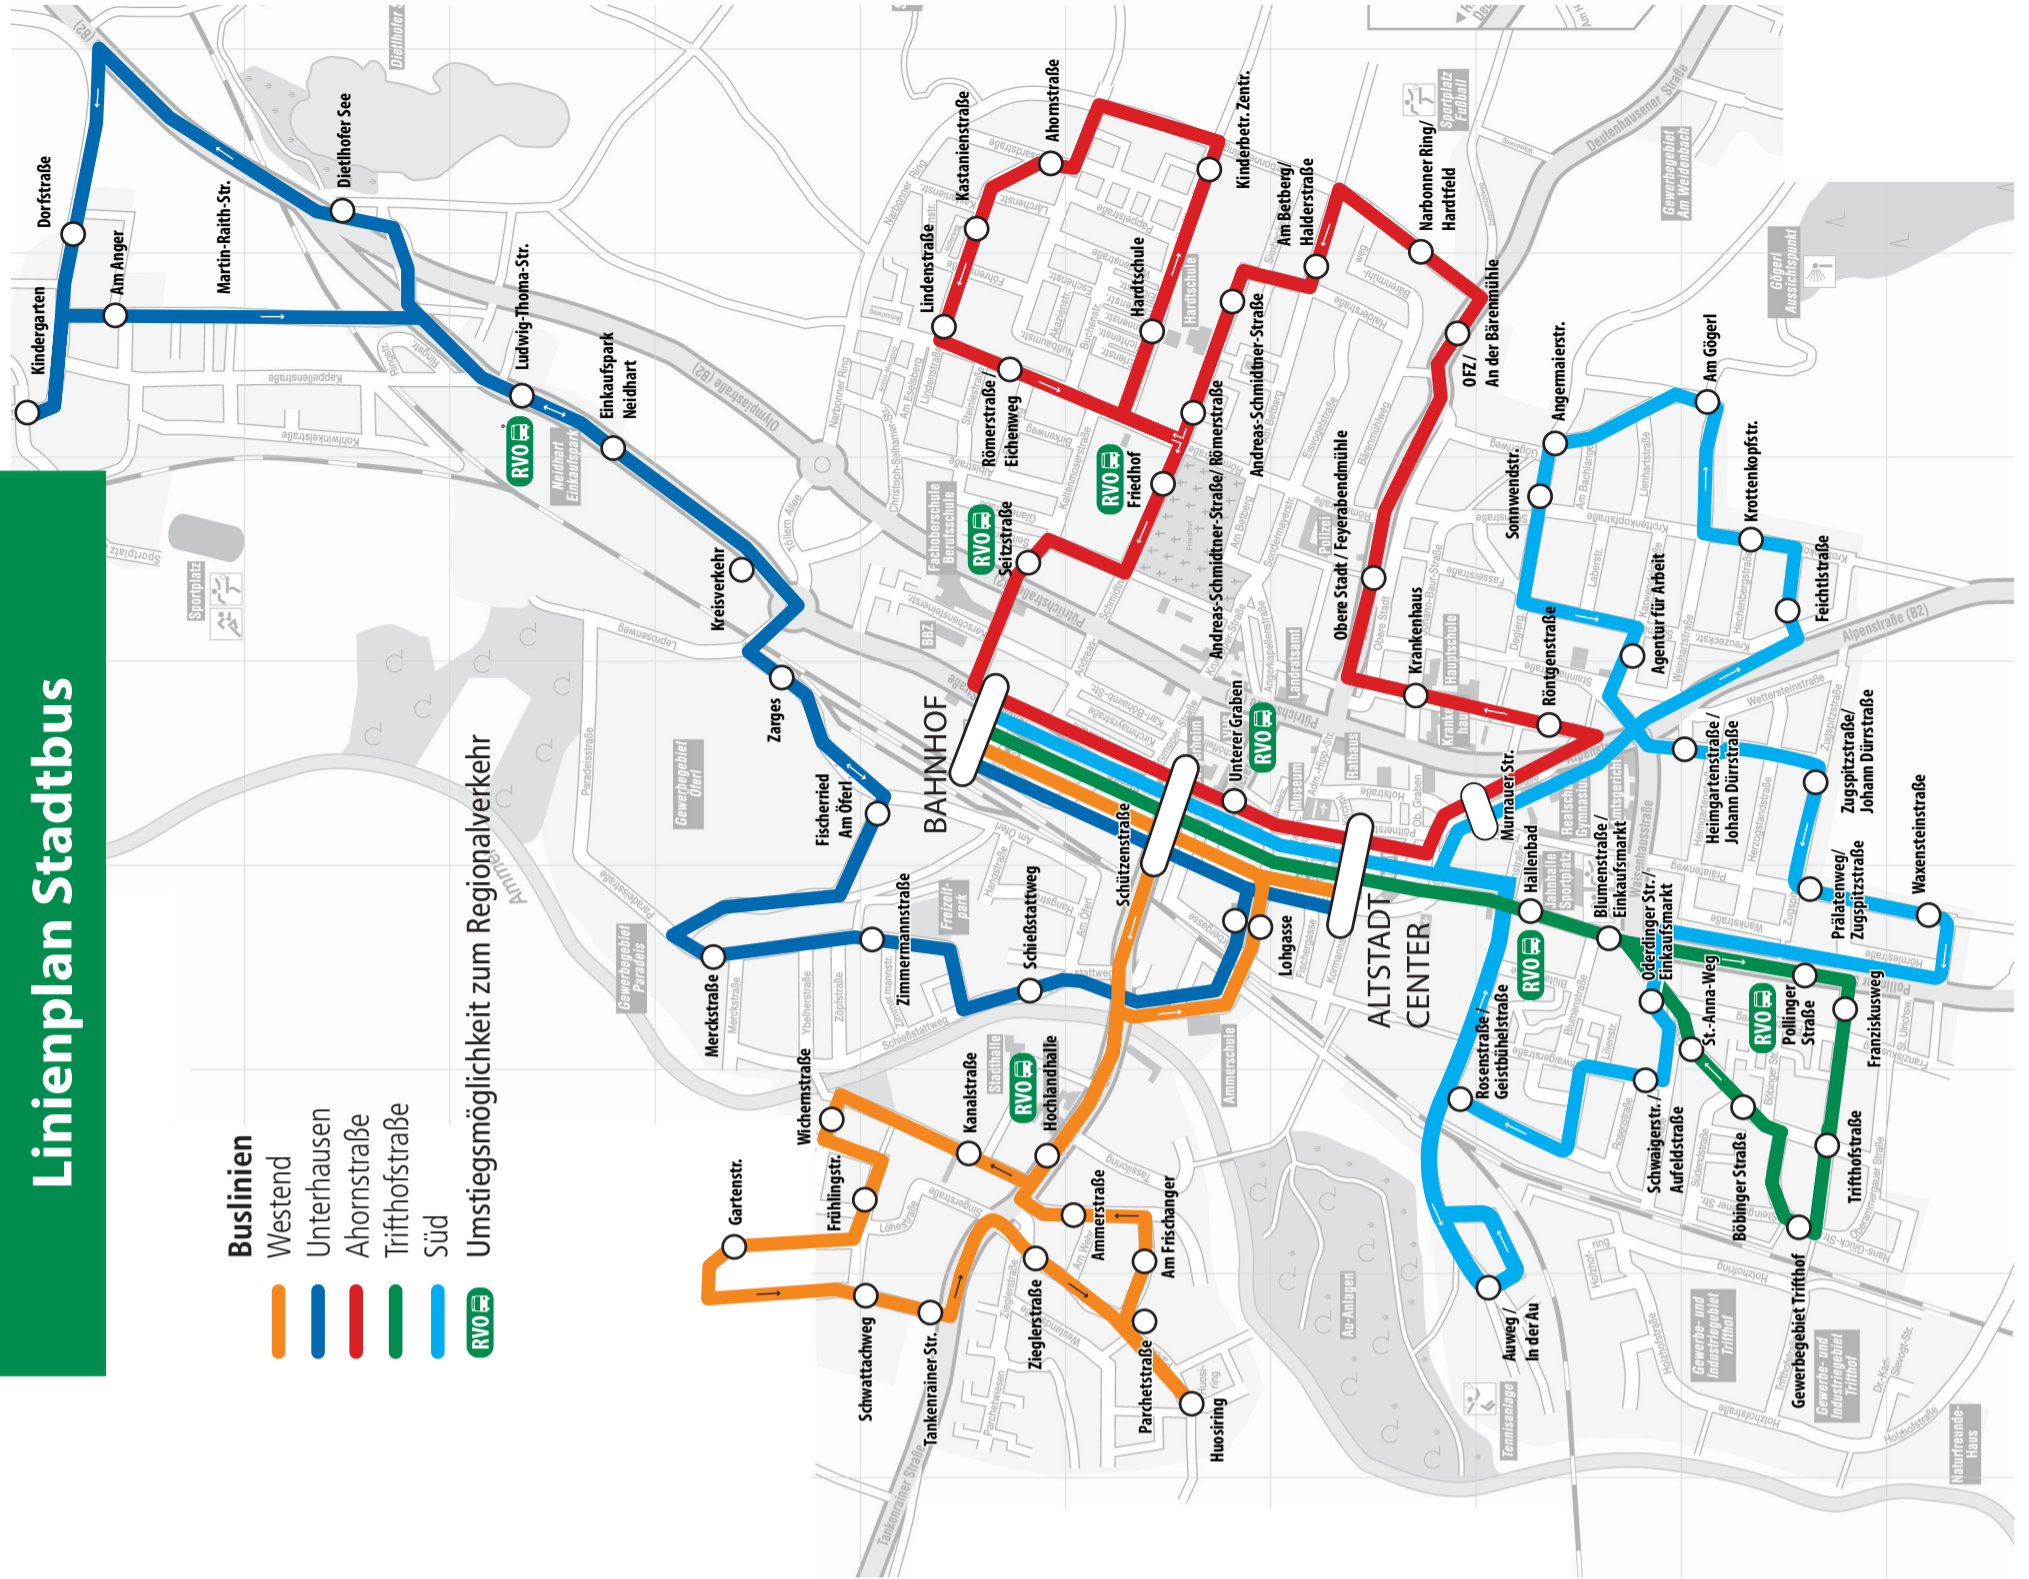

Linienplan Stadtbuss

- Buslinien**
- Westend
 - Unterhausen
 - Ahornstraße
 - Trifhofstraße
 - Süd
 - Umstiegsmöglichkeit zum Regionalverkehr

1

Attraktiver Nahverkehr

Der Stadtbuss Weilheim mit seinen fünf Buslinien bringt Sie ohne Umwege in unsere attraktive Innenstadt, zum Bahnhof oder wo Sie sonst hinfahren, und zwar umweltfreundlich, komfortabel und jetzt sogar völlig KOSTENLOS! Alle Stadtbusse verkehren Montag bis Freitag zwischen 5.46 und 20.42 Uhr sowie samstags von 7.39 bis 15.40 Uhr. Tun Sie was für die Umwelt und lassen Sie Ihr Auto zu Hause!

Linie AHORNSTRASSE																	
Zug aus München	an	7:10	8:10	9:10	10:10	11:10	12:10	13:10	14:10	15:10	16:10	17:09	18				